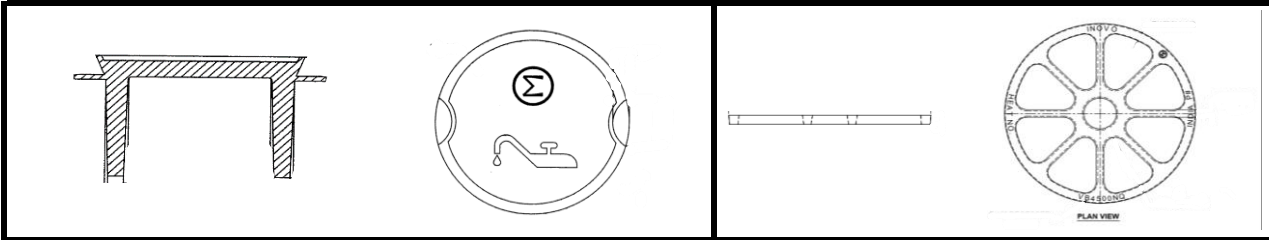

FICHE  
TECHNIQUE

**VB 4 1/4**

VB4400 Couvercle

VB4500 Plaque guide

VB4401 Partie supérieure

VB4262 Base

#PRODUIT	DESCRIPTION	MATÉRIEL
VB4400	Couvercle 4 1/4	Fonte Grise
VB4401	Partie supérieure 4 1/4	Fonte Grise
VB4500	Plaque guide	Fonte Grise
VB4262	Base de 62 pouces type 1 (4 1/4)	Fonte Grise