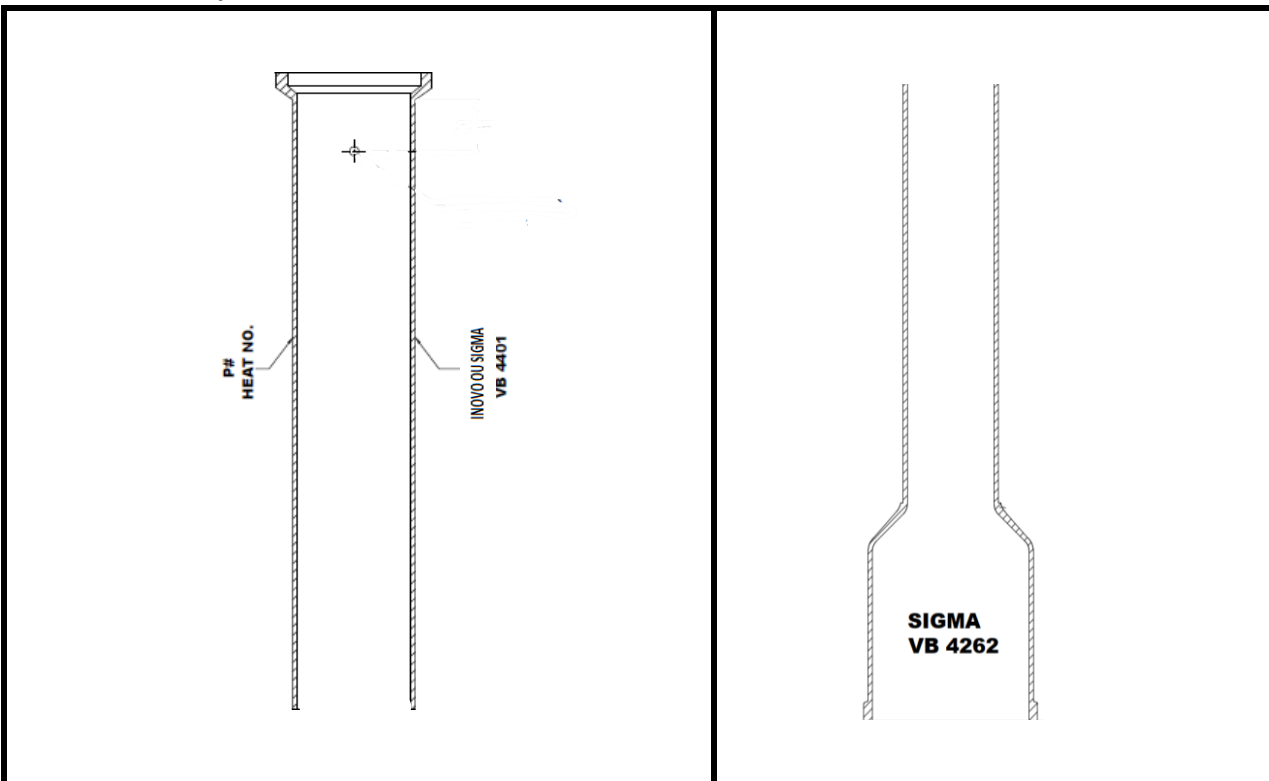

FICHE  
TECHNIQUE

**VB 4 1/4**

VB4400 Couvercle

VB4500 Plaque guide

VB4401 Partie supérieure

VB4262 Base

#PRODUIT	DESCRIPTION	MATÉRIEL
VB4400	Couvercle 4 1/4	Fonte Grise
VB4401	Partie supérieure 4 1/4	Fonte Grise
VB4500	Plaque guide	Fonte Grise
VB4262	Base de 62 pouces type 1 (4 1/4)	Fonte Grise